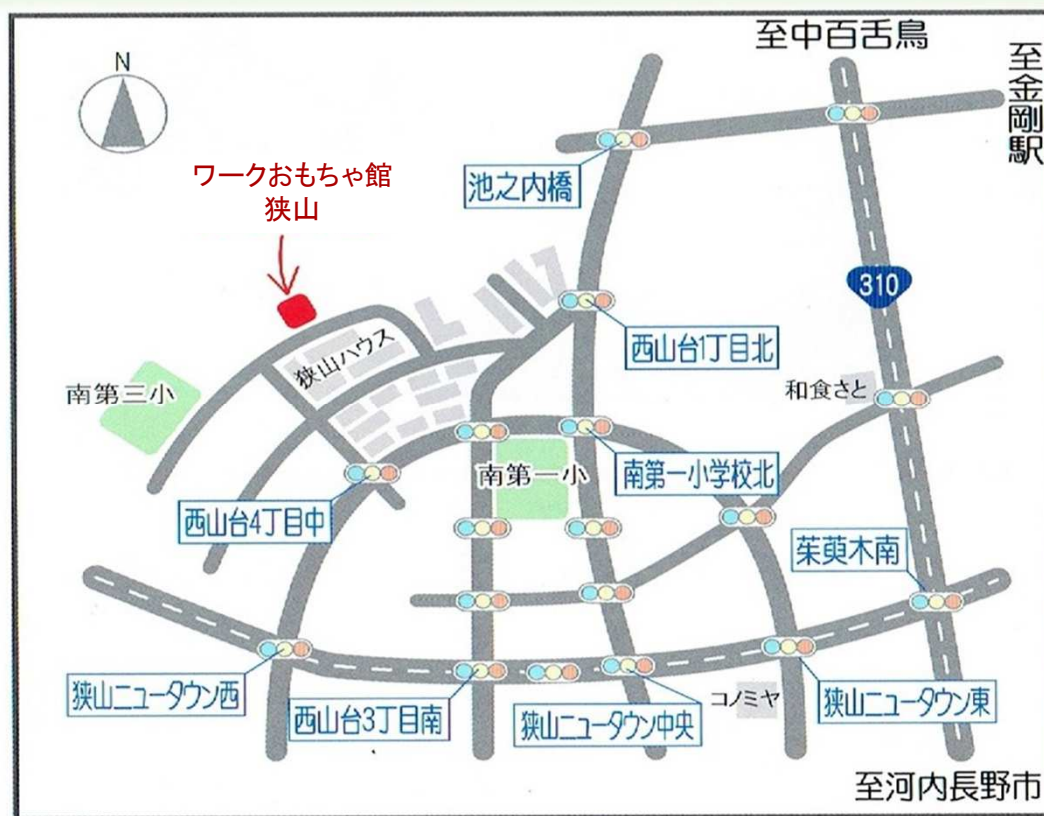

特定非営利活動法人シーシータイミング ワークおもちゃ館狭山

就労移行支援事業所
就労継続支援B型事業所

特定非営利活動法人シーシータイミング ワークおもちゃ館狭山

金剛駅よりバス乗車
西山台1丁目北
下車
泉ヶ丘駅よりバス乗車
大野台6丁目下車

思いが形になる場

こどもたちが夢をもてる社会づくりにオルタナティブな提案をする
特定非営利活動法人シーシータイミング

地域貢献をめざす

ワークおもちゃ館狭山

就労移行支援事業所 指定番号 (2719300382)
就労継続支援B型事業所

大阪狭山市西山台6-16-5

072-349-9035

ワークおもちゃ館狭山の理念

- 1、思いが形になる場
- 2、共に働くを支援します
- 3、地域や社会に役立ちます
- 4、今より、さらに良い生活、生き方を目指します

「精神・知的・身体」に障がいのある方への 就労支援

主として 障がい者就労継続支援B型の事業所です。

平成27年7月に設立、継続して支援に取り組んでいます。
定員は10名、現在7名の方が利用されています。

全部売れると
とてもうれしいです。

野菜の無人販売2(おもちゃ館入り口)

今朝はキャベツ、ほうれん草、それにイチゴが並びました。

行事も楽しみます

1月	初詣	9月	おもちゃ館フェスタ
2月	節分	10月	行楽会
3月	花見	12月	クリスマス会
6月	バーベキュー		
	誕生日会		など

この他にも秋の花見や作品展示会など
いろいろあります。

1月 三都神社の初詣

2月 節分 恵方巻作り